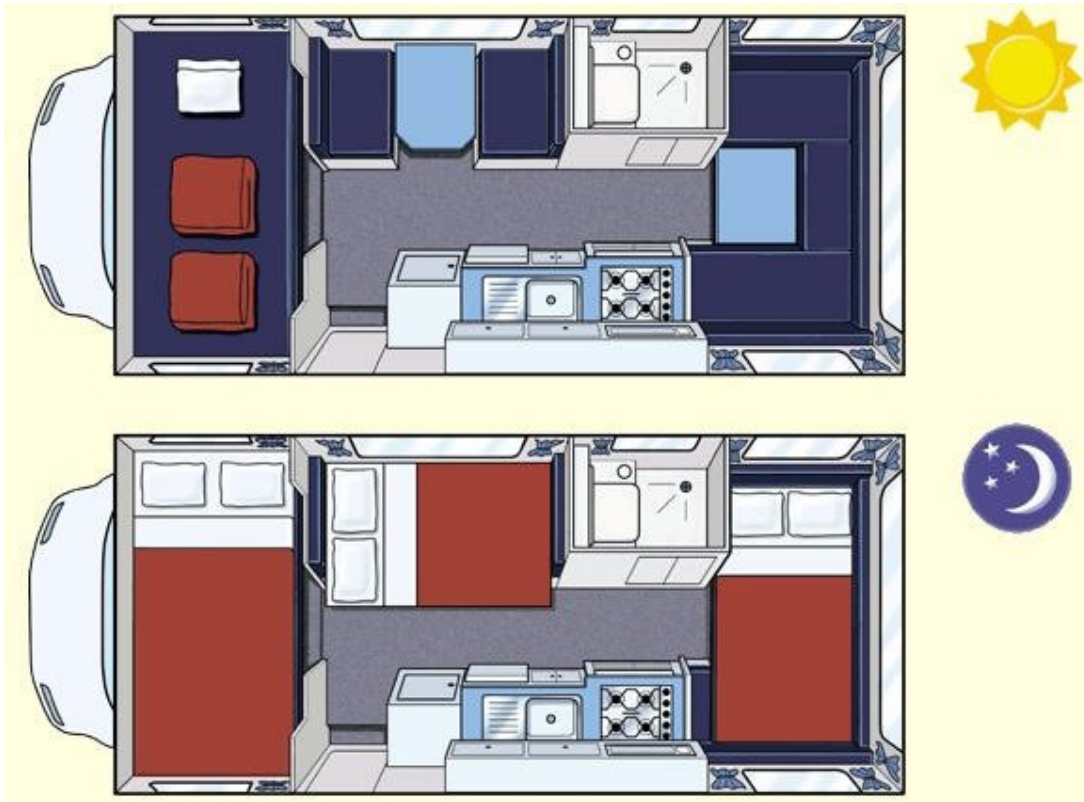

Lokaties: huur van een KEA 6 persoons motorhome is mogelijk vanuit of naar: Adelaide, Alice Springs, Brisbane, Broome, Cairns, Darwin, Melbourne, Perth en Sydney.

- U heeft de keuze uit standaard tarieven of all-inclusive tarieven.
- Het standaard eigen risico is $ 7500, een all-inclusive tarief kent geen eigen risico en is met meervoudige dekking van de meest voorkomende schade; aan voorruit, banden, dak en bodem.

Optie 1: Excess Reduction 1

$ 25 per dag (maximum van $ 1250 en $ 1500 ofwel 50 dagen) en reduceert het eigen risico in geval van schade aan het KEA voertuig of het eigendom van derden naar een maximum van $ 2000.

Optie 2: Excess Reduction 2

$ 35 per dag (maximum van $ 1750 ofwel 50 dagen) en reduceert het eigen risico in geval van schade aan het KEA voertuig of het eigendom van derden naar $ 0. (nul) Er zijn geen verdere extras inbegrepen zoals bij de ALL INCLUSIVE optie.

Standaard tarieven: inbegrepen zijn 10% GST (Goods & Services Tax) en Stamp Duty Local State Tax, ongelimiteerd aantal kilometers, standaard verzekering (eigen risico van $ 7500) de toeslag voor een extra bestuurder, schoonmaakkosten, complete woonuitrusting, complete inrichting, volle gasfles, assistentie bij pech onderweg & gratis telefonische hulplijn, uitgebreid reisinformatiepakket.

All inclusief tarieven: full cover verzekering zonder eigen risico, meervoudige vervanging van de voorruit en banden, one way kosten (behalve Broome), buitentafel, buitenstoelen, strandparasol, kinderautostoel(en) en zitverhoger(s).