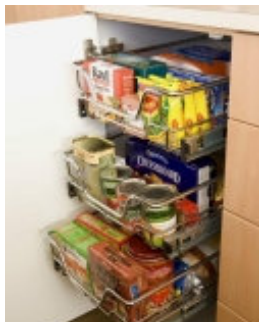

UITRUSTING:

- Bed 210 x 200 cm
- Bed 210 x 180cm of
- 2 enkele bedden 200 x 90cm
- Lakens & dekens
- Kussens & slopen
- Eet- en zitruimte voor 5 personen
- Buitentafel & stoelen *
- Douche met wasbak
- Cassette spoel toilet
- 12V/240V 130 liter koelkast
- 4 pits kookstel / grill
- Afzuigkap
- Dubbel accu systeem
- Zonne-energie paneel
- 240V verlengsnoer
- DVD & digitale televisie
- Electriche boiler
- Broodrooster
- Waterkoker / fluitketel
- Koffiezetapparaat
- Gordijnen
- Vliegengaas voor ramen en deur
- 240V verwarming
- 150 liter vers watertank